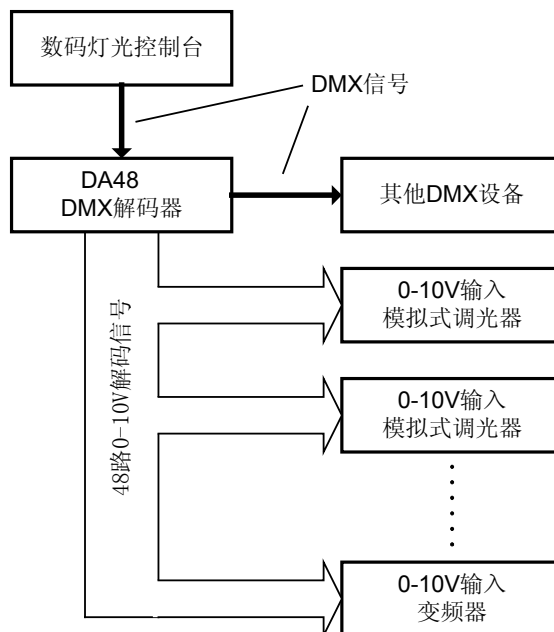

1.3 与调光控制台控制信号连接

DA48 解码器由 DMX-512 数码控制方式控制。控制信号连接方法如下：